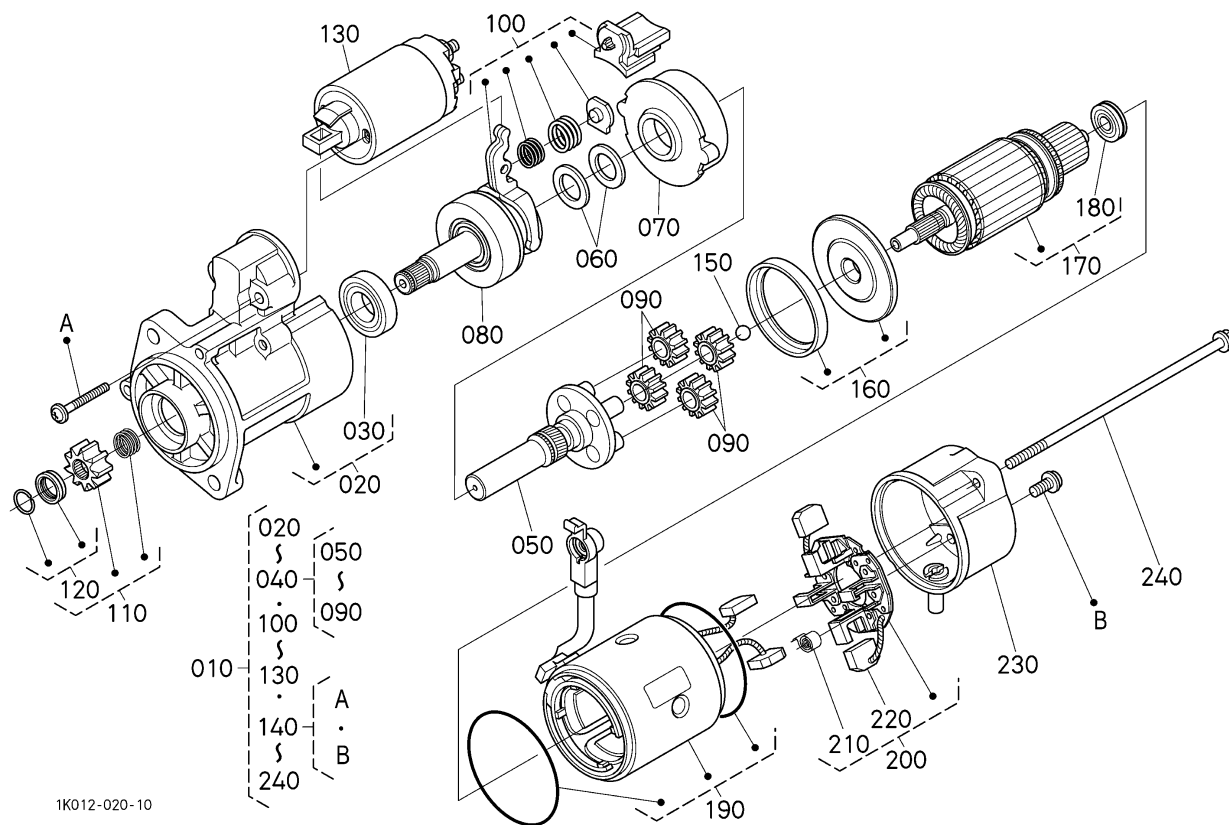

1G522-016-11

≡ Interchangeable

**NI** not Interchangeable

>> new for old

<< old for new

No.	Código de pieza	Descripción	Cant	Int	N. ° de serie/PIN	Observaciones	Kg
010	1K012-63012	CONJ.MOTOR ARRANQUE	1			12V 3.0KW	7.2
020	01774-51035	TORNILLO,BRIDA	1				0.03
030	01517-51030	ESPARRAGO	1				0.024
040	02771-50100	TUERCA,BRIDA	1				0.005