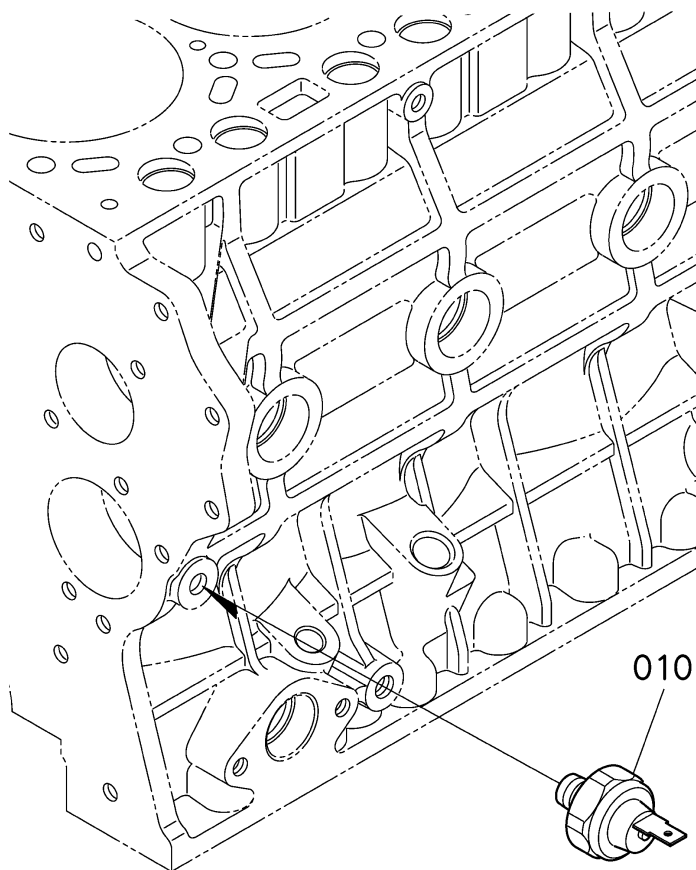

1J406-047-10

≡ Interchangeable

NI not Interchangeable

>> new for old

<< old for new

No.	Código de pieza	Descripción	Cant	Int	N. ° de serie/PIN	Observaciones	Kg
010	1A024-39010	CONMUTADOR,ACEITE	1				0.035