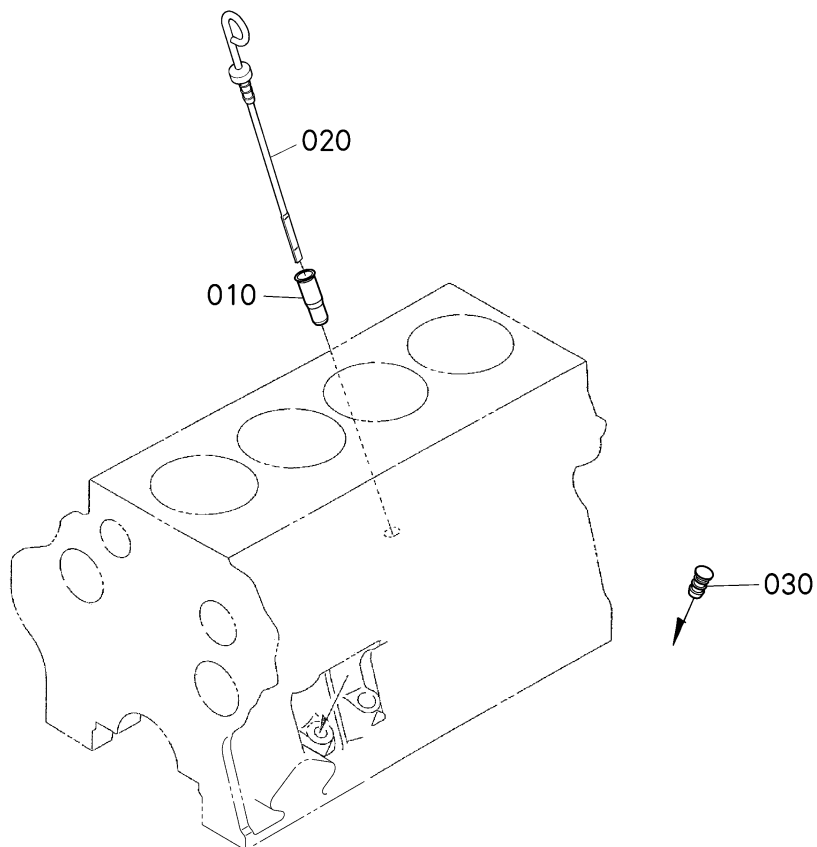

1J406-010-14

≡ Interchangeable

NI not Interchangeable

>> new for old

<< old for new

No.	Código de pieza	Descripción	Cant	Int	N. ° de serie/PIN	Observaciones	Kg
010	1C010-36422	GUIA,ACEITE MEDIDOR	1				0.014
020	1C010-36412	MEDIDOR,ACEITE	1				0.04
030	1G513-36550	TAPON,ACEITE MEDIDOR	1				0.004