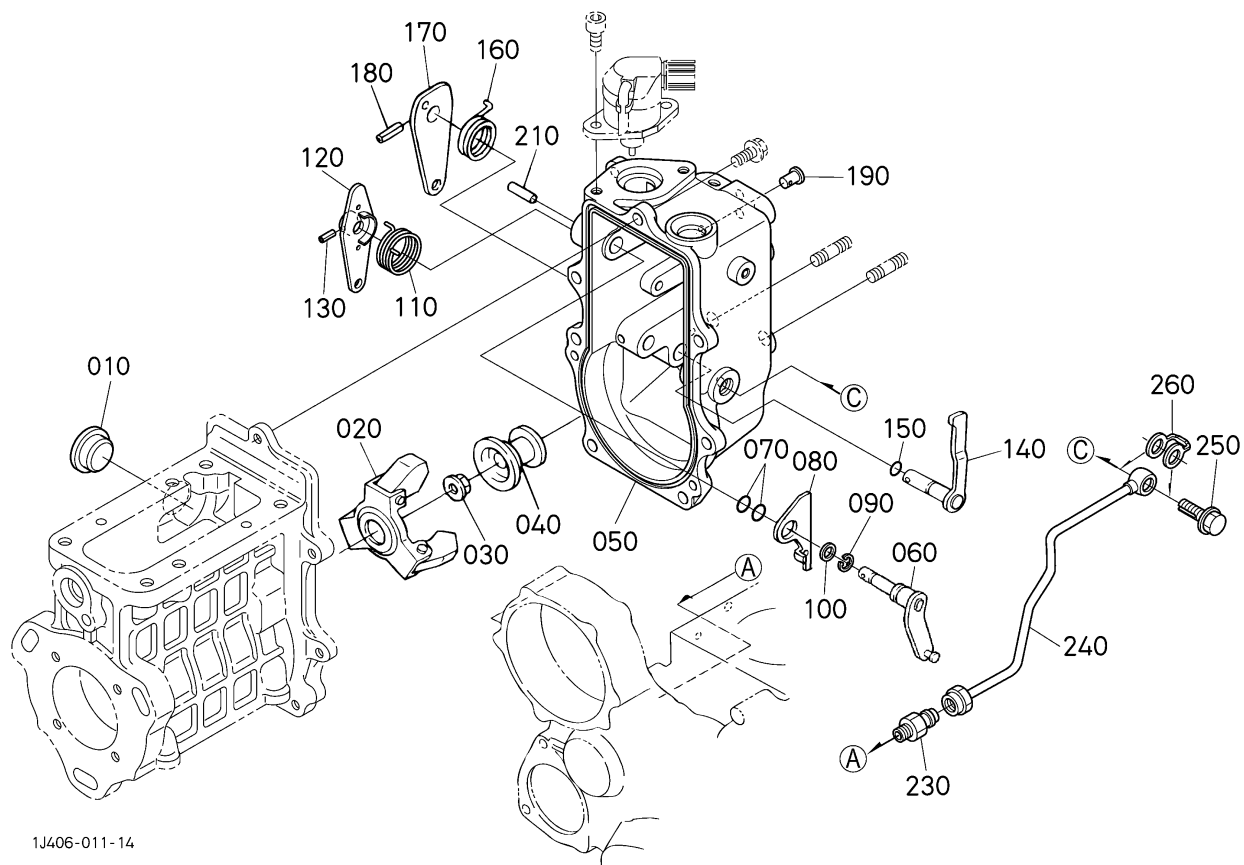

1G534-013-11

≡ Interchangeable

NI not Interchangeable

>> new for old

<< old for new

No.	Código de pieza	Descripción	Cant	Int	N. ° de serie/PIN	Observaciones	Kg
010	1C010-51010	CONJ.BOMBA,INYCCN	1				2.88
020	1C010-52110	SUPLEMENTO,INYCCN	1			0.3mm	0.009
030	01754-50825	TORNILLO,BRIDA	3				0.01
040	02751-50080	TUERCA,BRIDA	3				0.006
050	15401-95690	JUNTA,TUBERÍA OSCILANTE	1				0.04
060	14311-60504	GRIFO,CONJUNTO	1				0.034
070	1C010-51320	TORNILLO,HUECO	1				0.04
080	15401-96650	JUNTA	2				0.001