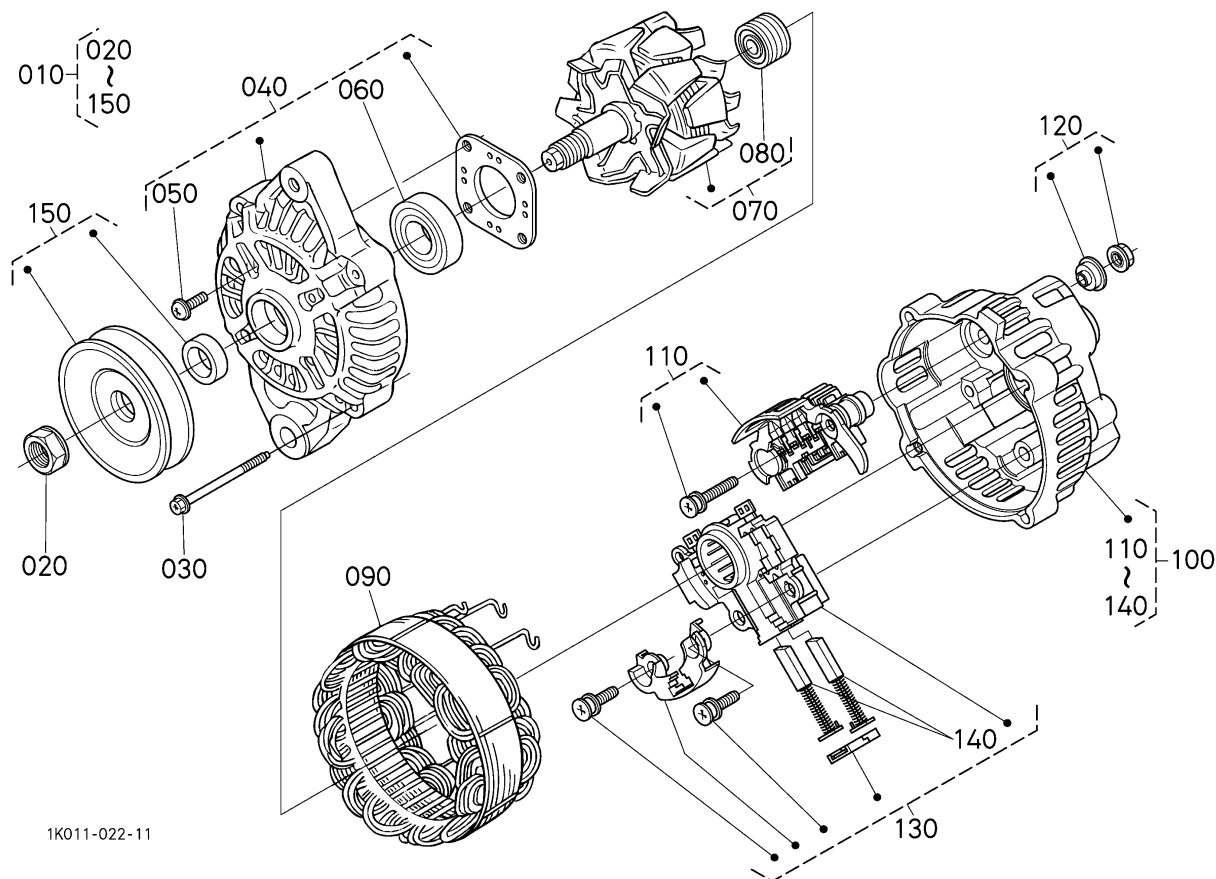

1G529-046-12

≡ Interchangeable

NI not Interchangeable

>> new for old

<< old for new

No.	Código de pieza	Descripción	Cant	Int	N. ° de serie/PIN	Observaciones	Kg
010	1C011-64013	CONJUNTO ALTERNADOR	1			12V 60A	3.97
020	1K011-64420	SOPORTE,DINAMO	1				0.13
030	1K011-64450	SOPORTE,DINAMO	1				0.257
040	04015-50080	ARANDELA,SIMPLE	1				0.01
050	01754-50825	TORNILLO,BRIDA	1				0.01
060	01754-50895	TORNILLO,BRIDA	1				0.04
070	01774-51002	TORNILLO	1				0.065
080	02771-50100	TUERCA,BRIDA	1				0.005
090	1K011-74282	POLEA,VNTLDR ACCNR	1				2.0
100	1G774-91010	PERNO	1				0.17
110	1K011-97010	V CORREA	1				0.11