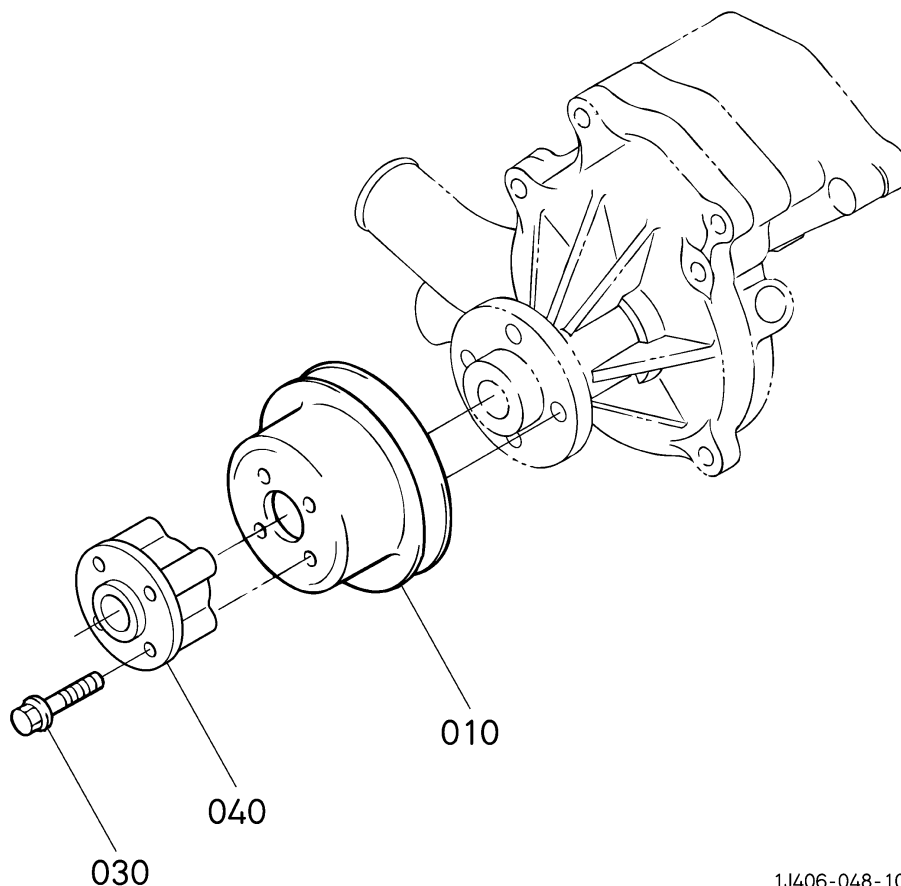

1G559-004-11

≡ Interchangeable

NI not Interchangeable

>> new for old

<< old for new

No.	Código de pieza	Descripción	Cant	Int	N. ° de serie/PIN	Observaciones	Kg
010	1K011-73034	CONJUNTO BOMBA,AGUA	1				1.08
020	1C010-73430	JUNTA,AGUA BOMBA	1				0.003
030	1K011-73060	CONJ.SOPORTE AG/BMB	1				0.9
040	06312-10030	TAPON	1				0.029
050	16241-05550	JUNTA,RSPRDR TB	1				0.02
070	1K011-73820	SOPORTE,AGUA BOMBA	1				0.43
080	1J550-73760	JUNTA,AGUA BOMBA	2				0.002
090	01754-50880	TORNILLO,BRIDA	2				0.032
100	01754-50804	TORNILLO,BRIDA	1				0.04
110	01754-50830	TORNILLO,BRIDA	3				0.016
120	01754-50840	TORNILLO,BRIDA	3				0.02