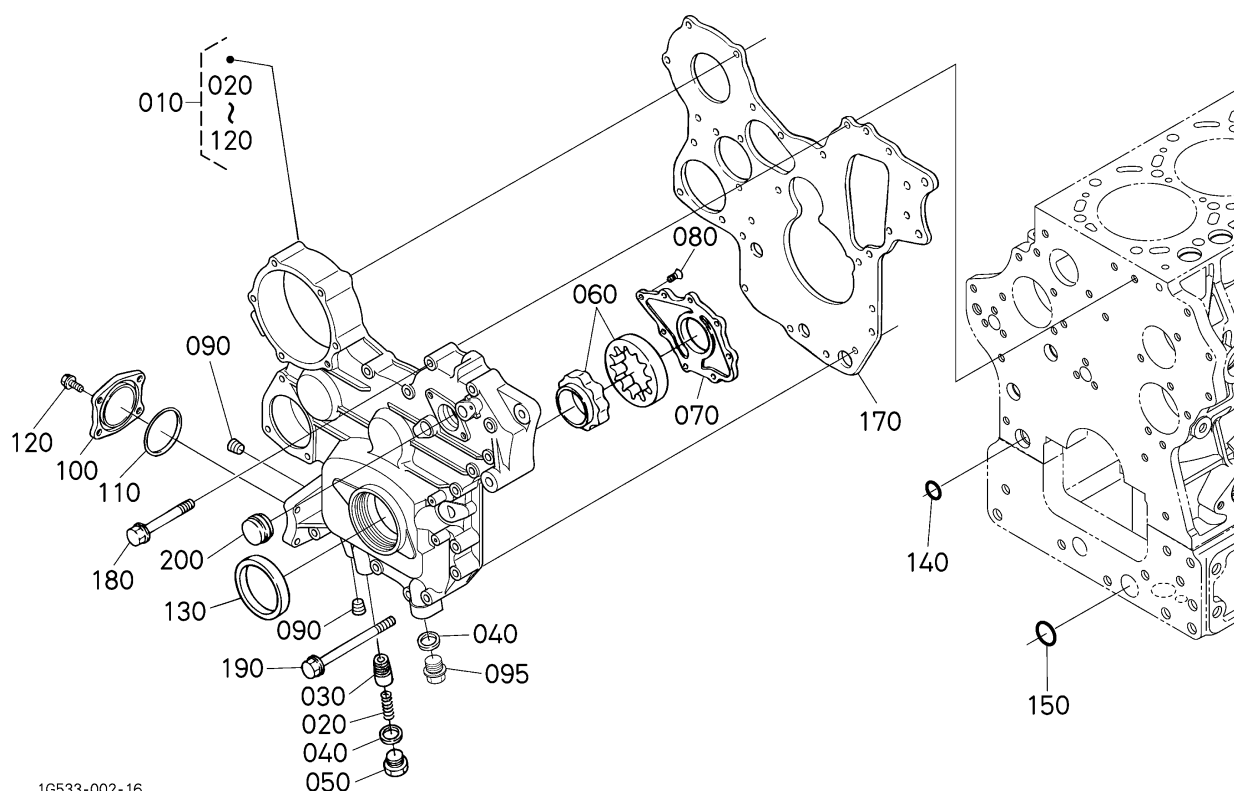

1G522-006-13

≡ Interchangeable

NI not Interchangeable

>> new for old

<< old for new

No.	Código de pieza	Descripción	Cant	Int	N. ° de serie/PIN	Observaciones	Kg
010	1C010-01503	COMP.ACEITE CCRL	1				3.1
020	15707-33750	TAPON,VACIAR	2				0.095
030	16265-96670	JUNTA	2				0.003
040	1C010-91100	TORNILLO,ACT CCRL	20				0.02
050	01774-51004	TORNILLO,BRIDA	4				0.07
060	1C010-32110	FILTRO,ACEITE	1				0.33
070	04814-00220	O ARO	1				0.001
080	01754-50812	TORNILLO,BRIDA	2				0.008

1J406-045-10

≡ Interchangeable

NI not Interchangeable

>> new for old

<< old for new

No.	Código de pieza	Descripción	Cant	Int	N. ° de serie/PIN	Observaciones	Kg
010	15471-01740	GANCHO,MOTOR	1				0.18
015	15471-01740	GANCHO,MOTOR	1				0.18
020	01754-50814	TORNILLO,BRIDA	3				0.012
030	1J542-91632	ESPARRAGO	1				0.011
040	02751-50080	TUERCA,BRIDA	1				0.006
050	12234-67580	ABRAZADERA,CABLE	1				0.012
060	1J510-03024	CONJ.CILINDRO CLT	1				26.0
070	15221-03370	TAPA,SELLADO	5				0.01
080	15221-03490	TAPA,SELLADO	1				0.02
090	07715-03209	BOLA	4				0.002
100	15521-96020	TAPON	1				0.003
110	15841-96020	TAPON	1				0.02

≡ Interchangeable

NI not Interchangeable

>> new for old

<< old for new

No.	Código de pieza	Descripción	Cant	Int	N.º de serie/PIN	Observaciones	Kg
010	1C020-04014	CONJ.CAJA,ENGRNJ	1				5.27
020	1C010-36950	RESORTE	1				0.014
030	1C010-36922	VALVULA,DESCARGA	1				0.031
040	16265-96670	JUNTA	2				0.003
050	1C010-36960	TAPON	1				0.05
060	1C010-35070	CONJ.ROTOR,ACT BMB	1				0.3
070	1C010-35130	CUBIERTA,ACT BMB	1				0.13
080	03016-50616	TORNILLO	8				0.003
090	1C010-96020	TAPON	2				0.022
095	16286-33750	TAPON,VACIAR	1				0.09
100	1C010-32880	CUBIERTA,ACT FLTR	1				0.11
110	19202-96830	O ARO	1				0.01