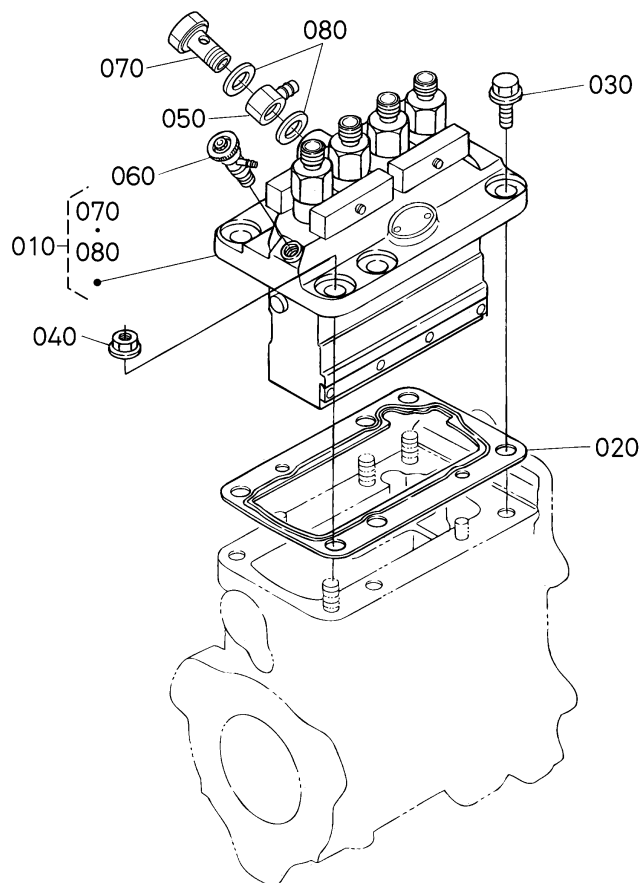

1G522-022-20

≡ Interchangeable

**NI** not Interchangeable

>> new for old

<< old for new

No.	Código de pieza	Descripción	Cant	Int	N. ° de serie/PIN	Observaciones	Kg
010	1C010-60017	SOLENOIDE,PARAR	1				0.28
020	01311-10616	PERNO	2				0.005