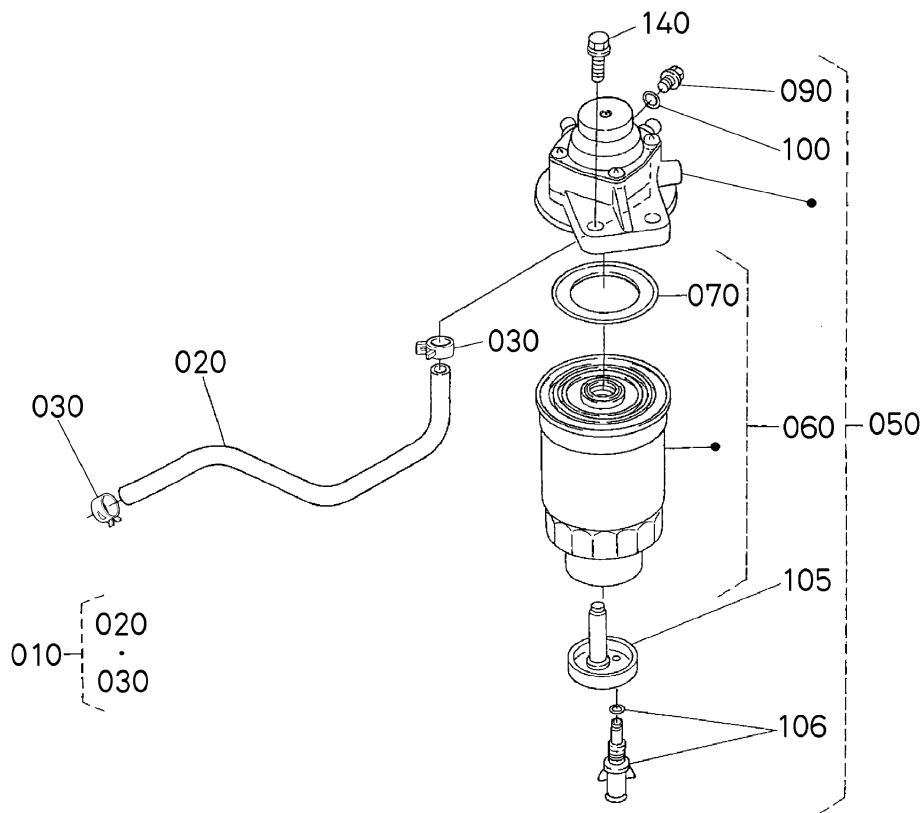

1G552-015-30

≡ Interchangeable

NI not Interchangeable

>> new for old

<< old for new

No.	Código de pieza	Descripción	Cant	Int	N. ° de serie/PIN	Observaciones	Kg
010	3G710-04660	CONJ.TUBO,CMBSTBL	1				0.07
020	09661-70500	TUBO	1				0.06
030	14911-42750	PRESILLA,TUBO	2				0.002
050	1K011-43010	FILTRO,CMBSTBL,CONJUNTO	1				0.91
060	1K011-43060	ELEMENTO,JUEGO	1				0.45
070	1K011-43140	JUNTA	1				0.004
090	1K011-43280	TAPON	1				0.004
100	14301-43290	O ARO	1				0.001
105	1K011-43890	TAPON	1				0.005
106	1K011-43270	CONJ.GRIFO,VCR	1				0.03
140	01774-51030	TORNILLO,BRIDA	2				0.026