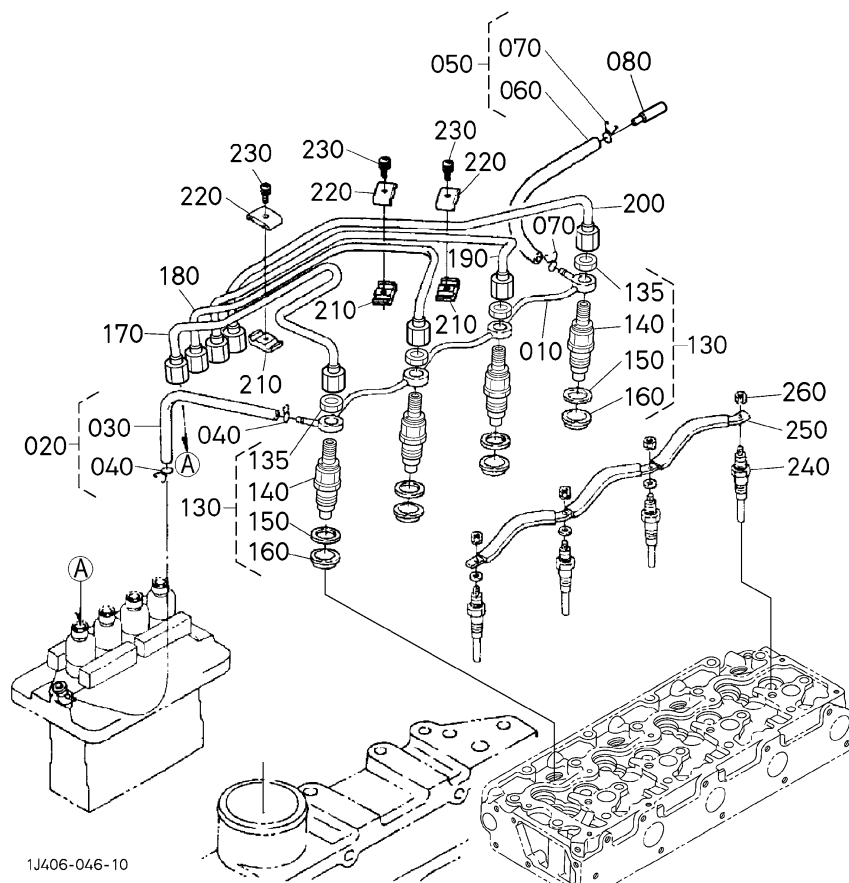

1J406-046-10

≡ Interchangeable

NI not Interchangeable

>> new for old

<< old for new

No.	Código de pieza	Descripción	Cant	Int	N. ° de serie/PIN	Observaciones	Kg
010	1C010-42500	CONJ.TUBO,ENCM CDL	1				0.06
020	1C010-42400	CONJ.TUBO,ENCM CDL	1				0.01
030	09661-40170	TUBO	1				0.009
040	14971-42750	PRESILLA,TUBO	2				0.001
050	1C010-42400	CONJ.TUBO,ENCM CDL	1				0.01
060	09661-40170	TUBO	1				0.009
070	14971-42750	PRESILLA,TUBO	2				0.001
080	17490-42360	JUNTA,TUBO	1				0.008
130	1C010-53900	KIT SOPORTE,TOBERA	4				0.14
135	1G826-92032	TUERCA	4				0.004
140	1C010-53002	CONJ.SOPORTE,TBR	4				0.15
150	15841-53622	JUNTA	4				0.002