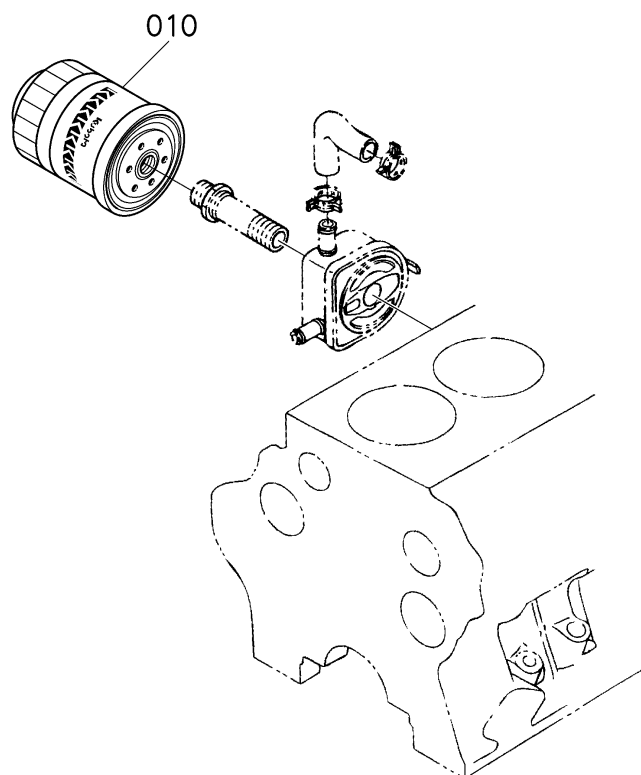

1J406-003-11

≡ Interchangeable

NI not Interchangeable

>> new for old

<< old for new

No.	Código de pieza	Descripción	Cant	Int	N. ° de serie/PIN	Observaciones	Kg
010	HH1C0-32430	CONJ.CARTUCHO,ACT	1				0.55