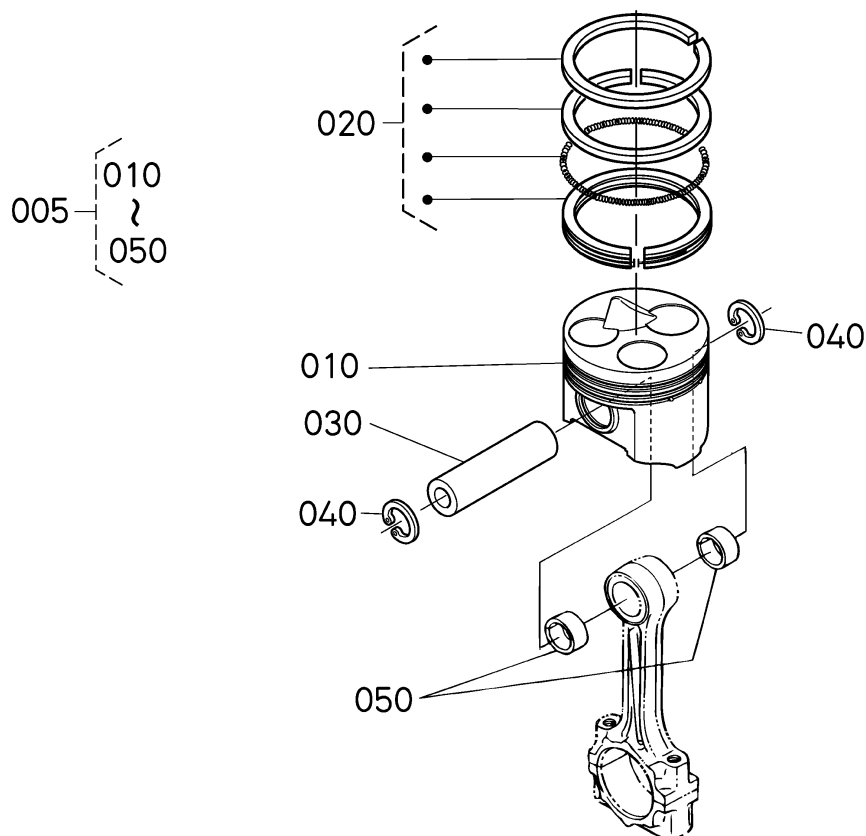

1G534-031-20

≡ Interchangeable

NI not Interchangeable

>> new for old

<< old for new

No.	Código de pieza	Descripción	Cant	Int	N.º de serie/PIN	Observaciones	Kg
005	1J405-21775	KIT PISTON	4			STD	1.243
005	1J405-21795	PISTÓN,JUEGO	4			+0.50mm	1.268
010	1J510-21113	PISTON	4			STD	0.77
010	1J510-21913	PISTON	4			+0.50mm	0.78
020	1C011-21052	CONJUNTO PISTON ARO	4			STD	0.05
020	1C011-21092	CONJUNTO PISTON ARO	4			+0.50mm	0.005
030	1J550-21310	PASADOR,PISTON	4				0.318
040	04611-00300	ANILLO,INTERNO	8				0.004
050	1J574-21982	CASQUILLO,PSTN PSDR	8				0.015