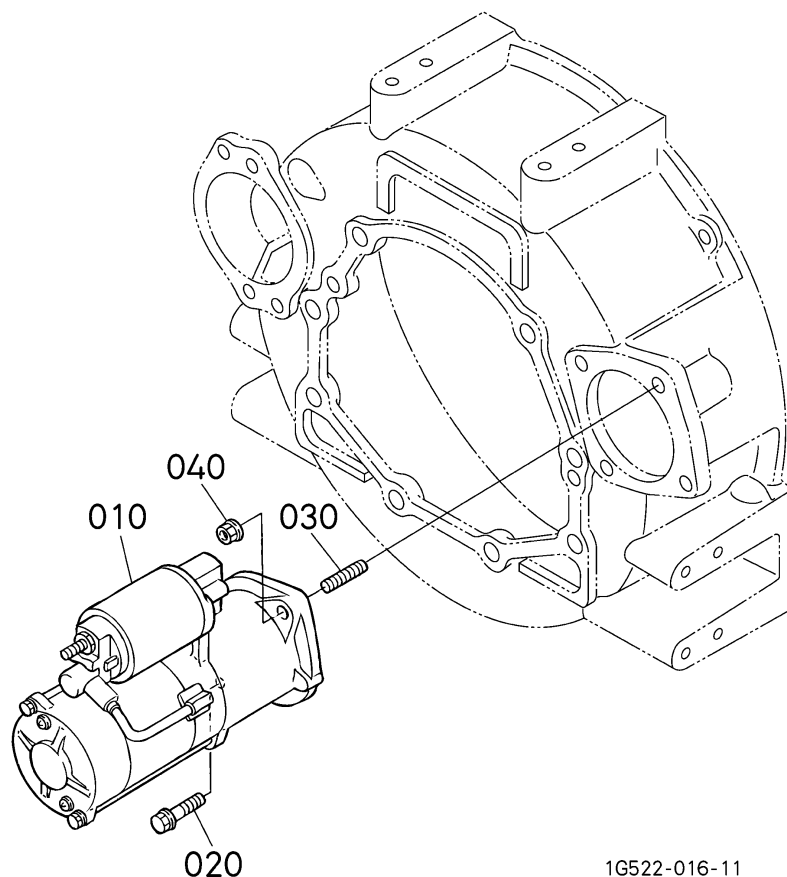

1G522-016-11

≡ Interchangeable

NI not Interchangeable

>> new for old

<< old for new

No.	Código de pieza	Descripción	Cant	Int	N. ° de serie/PIN	Observaciones	Kg
010	1K012-63012	CONJ.MOTOR ARRANQUE	1			12V 3.0KW	7.2
020	01774-51035	TORNILLO,BRIDA	1				0.03
030	01517-51030	ESPARRAGO	1				0.024
040	02771-50100	TUERCA,BRIDA	1				0.005