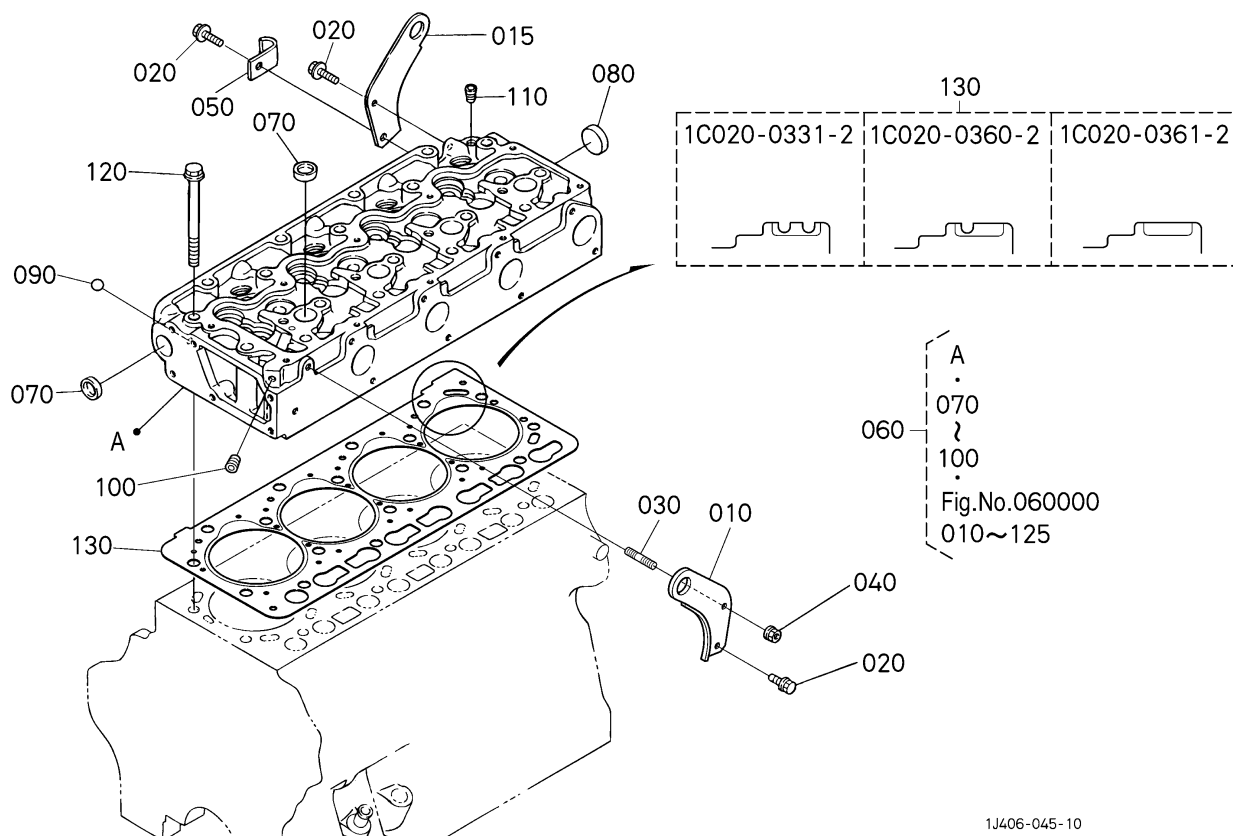

≡ Interchangeable

NI not Interchangeable

>> new for old

<< old for new

No.	Código de pieza	Descripción	Cant	Int	N. ° de serie/PIN	Observaciones	Kg
120	1C010-33643	PASADOR,ENGRNJ CJ	1				0.019
130	1C010-04560	TORNILLO,RDMNT CJ	10				0.13
140	15221-03380	TAPA,SELLADO	1				0.017
150	15261-03370	TAPA,SELLADO	1				0.005
160	15221-33610	TAPON	1				0.009
170	15021-33660	JUNTA	1				0.001
180	1C010-37114	JUNTA,AGUA TUBO	1				0.02
190	06311-55030	TAPON	1				0.05
200	04724-00170	JUNTA	1				0.005
210	1C010-01126	BLOQUE MOTOR	1				17.8
220	01774-51030	TORNILLO,BRIDA	16				0.026
230	1C010-33653	PASADOR,ENGRNJ CJ	1				0.037

1G522-006-13

≡ Interchangeable

NI not Interchangeable

>> new for old

<< old for new

No.	Código de pieza	Descripción	Cant	Int	N. ° de serie/PIN	Observaciones	Kg
010	1C010-01503	COMP.ACEITE CCRL	1				3.1
020	15707-33750	TAPON,VACIAR	2				0.095
030	16265-96670	JUNTA	2				0.003
040	1C010-91100	TORNILLO,ACT CCRL	20				0.02
050	01774-51004	TORNILLO,BRIDA	4				0.07
060	1C010-32110	FILTRO,ACEITE	1				0.33
070	04814-00220	O ARO	1				0.001
080	01754-50812	TORNILLO,BRIDA	2				0.008

1J406-045-10

≡ Interchangeable

NI not Interchangeable

>> new for old

<< old for new

No.	Código de pieza	Descripción	Cant	Int	N. ° de serie/PIN	Observaciones	Kg
010	15471-01740	GANCHO,MOTOR	1				0.18
015	15471-01740	GANCHO,MOTOR	1				0.18
020	01754-50814	TORNILLO,BRIDA	3				0.012
030	1J542-91632	ESPARRAGO	1				0.011
040	02751-50080	TUERCA,BRIDA	1				0.006
050	12234-67580	ABRAZADERA,CABLE	1				0.012
060	1J510-03024	CONJ.CILINDRO CLT	1				26.0
070	15221-03370	TAPA,SELLADO	5				0.01
080	15221-03490	TAPA,SELLADO	1				0.02
090	07715-03209	BOLA	4				0.002
100	15521-96020	TAPON	1				0.003
110	15841-96020	TAPON	1				0.02