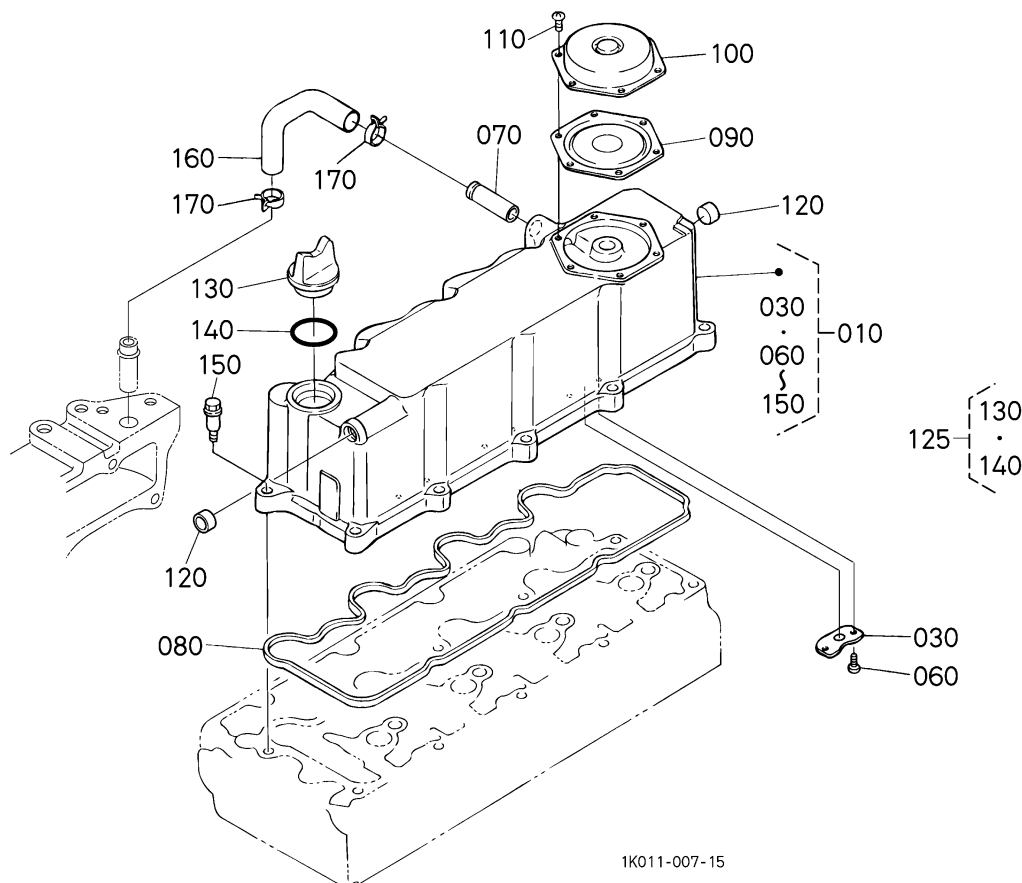

≡ Interchangeable

NI not Interchangeable

>> new for old

<< old for new

No.	Código de pieza	Descripción	Cant	Int	N. ° de serie/PIN	Observaciones	Kg
010	1C010-14506	CUBIERTA PRINCIPAL	1				1.98
030	1J510-05370	PROTECTOR,RSPRDR	3				0.004
060	03054-50408	TORNILLO,CCRL-CLT	6				0.001
070	16241-05550	JUNTA,RSPRDR TB	1				0.02
080	1C010-14520	JUNTA,CLT CBRT	1				0.05
090	1C010-05200	COMP.VALVULA,RSPRDR	1				0.013
100	1C010-05120	CUBIERTA,RESPIRADERO	1				0.045
110	03054-50508	TORNILLO,CCRL-CLT	6				0.002
120	06311-85016	TAPA,SELLADO	2				0.003
125	1C010-33080	CONJ.TAPON,ACT/FLTR	1				0.018
130	E9151-33140	TAPON,ACT TPRS	1				0.017
140	04817-50300	O ARO	1				0.001