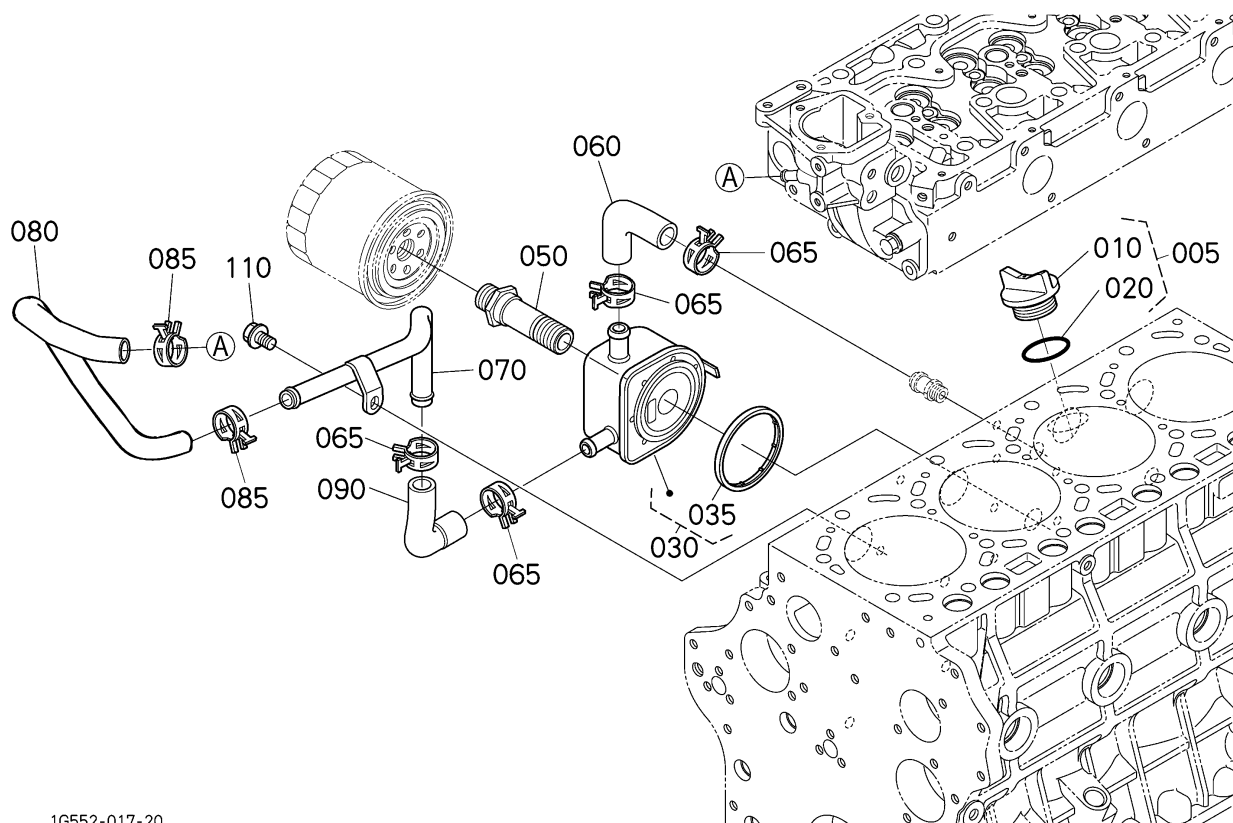

1G521-019-32

≡ Interchangeable

NI not Interchangeable

>> new for old

<< old for new

No.	Código de pieza	Descripción	Cant	Int	N. ° de serie/PIN	Observaciones	Kg
010	1C010-51620	SOPORTE,BOMBA	1				0.232
020	01755-50814	TORNILLO,BRIDA	2				0.065
030	02751-50080	TUERCA,BRIDA	2				0.006
040	1C010-83150	CUBIERTA,HDRLC BMB	1				0.12
050	1C010-96962	O ARO	1				0.001
060	01754-50870	TORNILLO,BRIDA	3				0.028
070	1C010-83350	CUBIERTA,HDRLC BMB	1				0.13
080	1C010-96962	O ARO	1				0.001