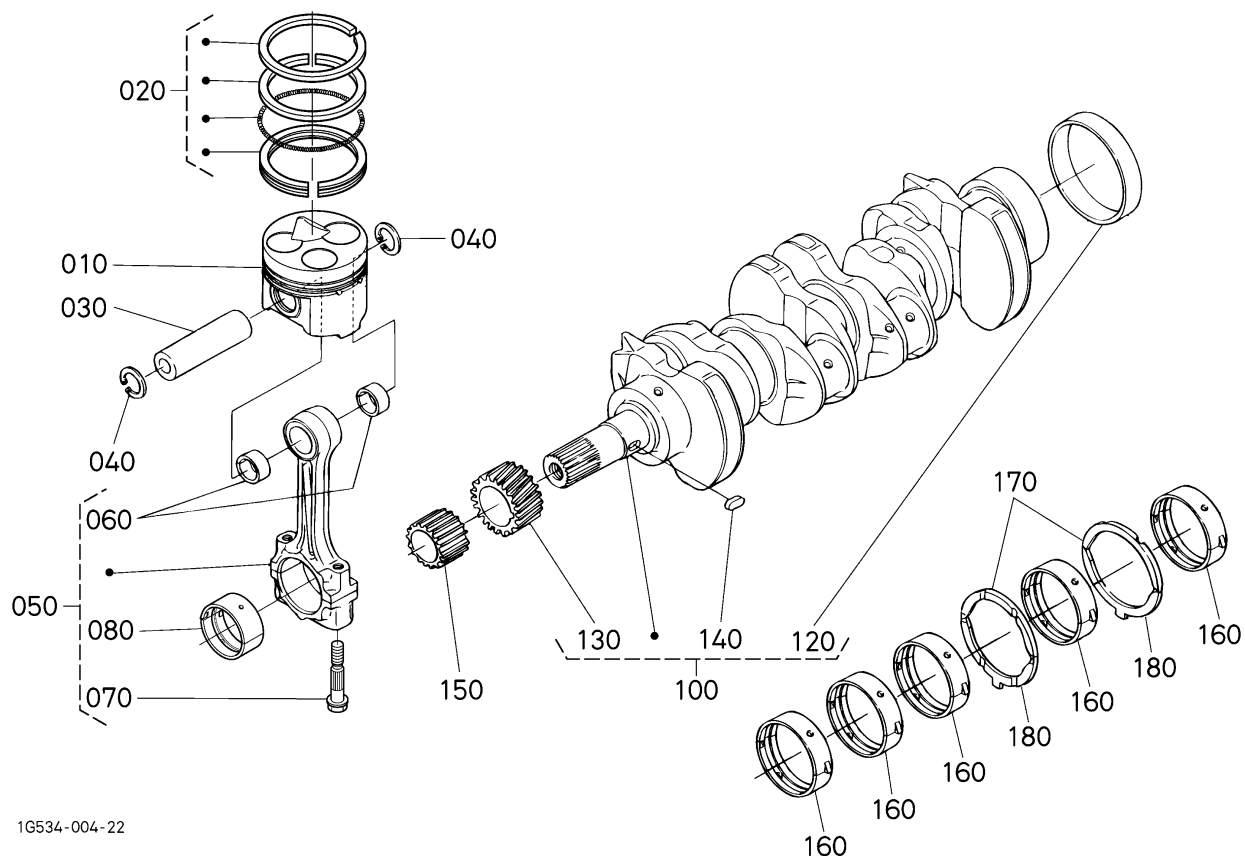

1J406-004-11

≡ Interchangeable

NI not Interchangeable

>> new for old

<< old for new

No.	Código de pieza	Descripción	Cant	Int	N.º de serie/PIN	Observaciones	Kg
010	15601-15553	EMPUJADOR	8				0.08
020	1C010-15110	EMPUJAR VARILLA	8				0.054
030	1J510-16014	CONJ.ARBOL DE LEVAS	1				4.0
040	07715-01605	BOLA	1				0.003
050	1C010-16514	ENGRANAJE,LEVA	1				1.0
060	05712-00520	LLAVE,PLUMA	1				0.004
070	1C010-16270	TAPON,ARBOL DE LEVAS	1				0.08
080	01754-50816	TORNILLO,BRIDA	2				0.011
090	1C010-24250	EJE,PNT MRT ENGRNJ	2				0.43
095	1C010-24520	PASADOR,ENGRNJ	2				0.032
100	1C010-24360	COLLARIN,PNT	2				0.034
110	1C010-24370	COLLARIN,PNT	2				0.089

≡ Interchangeable

NI not Interchangeable

>> new for old

<< old for new

No.	Código de pieza	Descripción	Cant	Int	N. ° de serie/PIN	Observaciones	Kg
120	01754-50855	TORNILLO,BRIDA	6				0.02
130	1C010-24017	COMP.ENGRANAJE	1				1.59
140	1C010-24983	CASQUILLO,PNT	1				0.058
150	1C010-24026	COMP.ENGRANAJE	1				0.93
160	1C010-24983	CASQUILLO,PNT	1				0.058