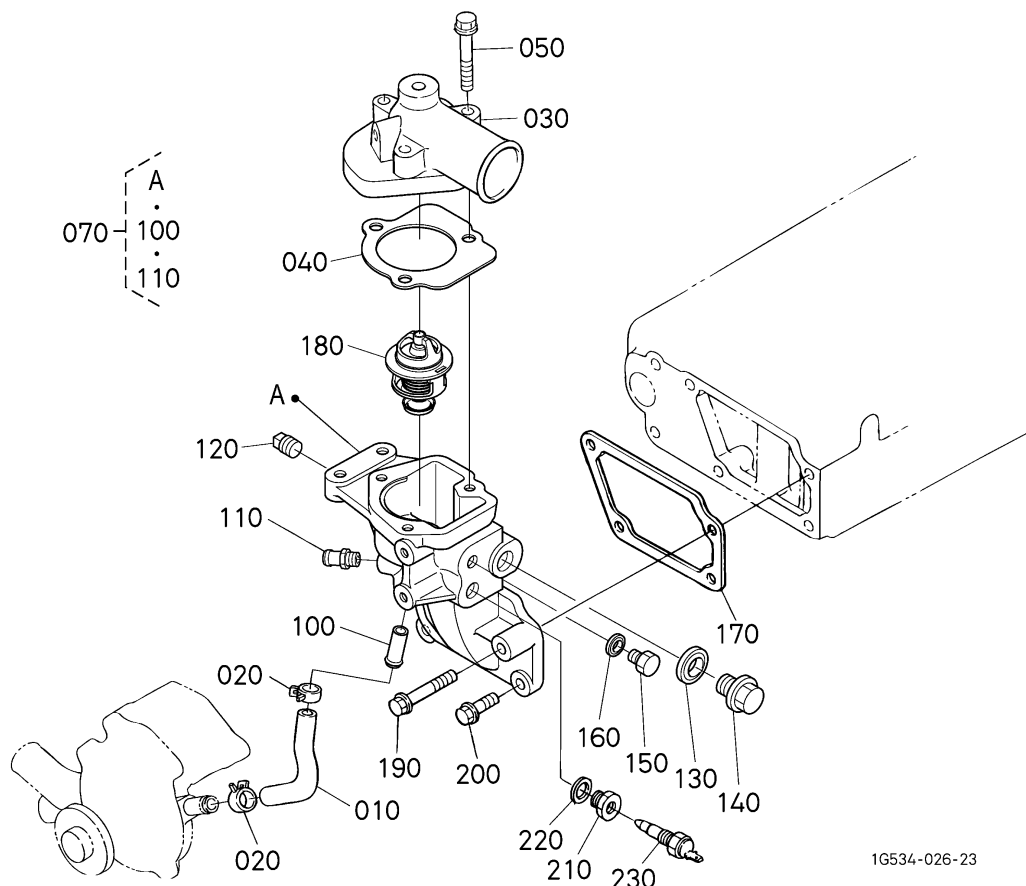

≡ Interchangeable

NI not Interchangeable

>> new for old

<< old for new

No.	Código de pieza	Descripción	Cant	Int	N.º de serie/PIN	Observaciones	Kg
010	1K011-73350	TUBO,AGUA DEVOLVER	1				0.04
020	09318-88200	ABRAZADERA	2				0.004
030	1G565-73260	CUBIERTA	1				0.35
040	1C020-73272	JUNTA	1				0.001
050	01754-50845	TORNILLO,BRIDA	3				0.021
070	1G534-72703	COMPLETO BRIDA,AGUA	1				0.8
100	16241-05550	JUNTA,RSPRDR TB	1				0.02
110	1C010-37114	JUNTA,AGUA TUBO	1				0.02
120	E8015-96020	TAPON	1				0.028
130	04717-01700	ARANDELA,CON CAUCHO	1				0.003
140	15000-36080	TAPON,CLNDR CLT	1				0.03
150	15109-33630	TAPON,VACIAR	1				0.025