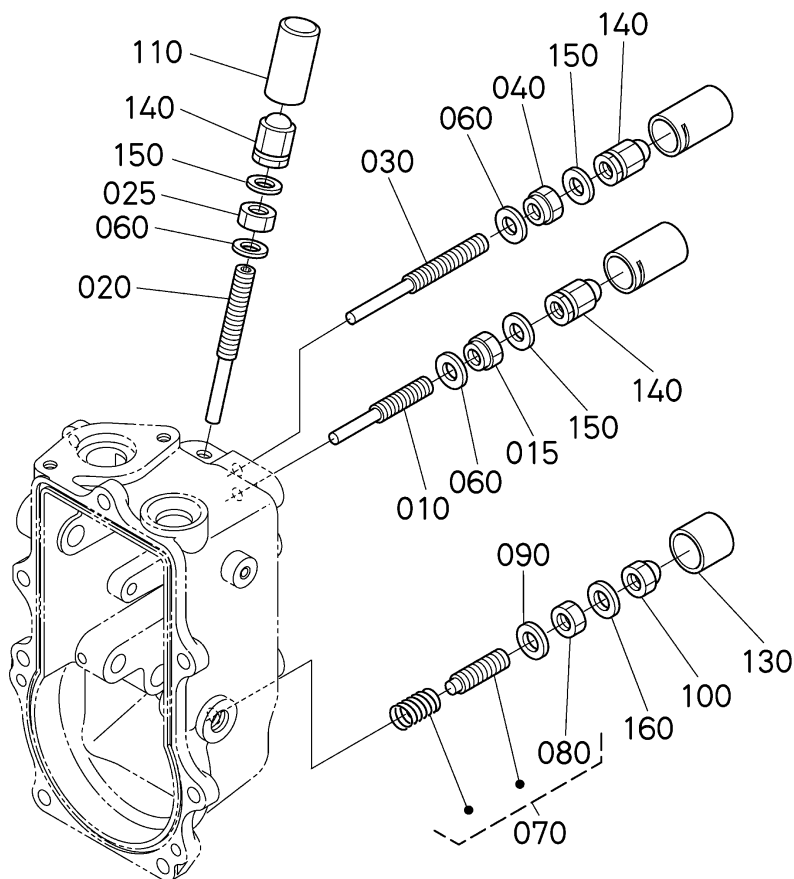

1C055-012-33

≡ Interchangeable

NI not Interchangeable

>> new for old

<< old for new

No.	Código de pieza	Descripción	Cant	Int	N. ° de serie/PIN	Observaciones	Kg
010	1C010-54153	TORNILLO,AJUSTE	1				0.005
015	1G031-54210	TUERCA,CERRADURA	1				0.003
020	1C010-54120	TORNILLO,AJUSTE	1				0.008
025	15841-92020	TUERCA	1				0.004
030	1C010-54120	TORNILLO,AJUSTE	1				0.008
040	1G031-54210	TUERCA,CERRADURA	1				0.003
060	15601-96650	JUNTA	3				0.001
070	1C010-54103	CONJ.TORNILLO,AJST	1				0.01
080	15261-92020	TUERCA	1				0.004
090	15021-33660	JUNTA	1				0.001
100	15841-54220	TUERCA	1				0.006
110	16221-54420	TAPA	1				0.001