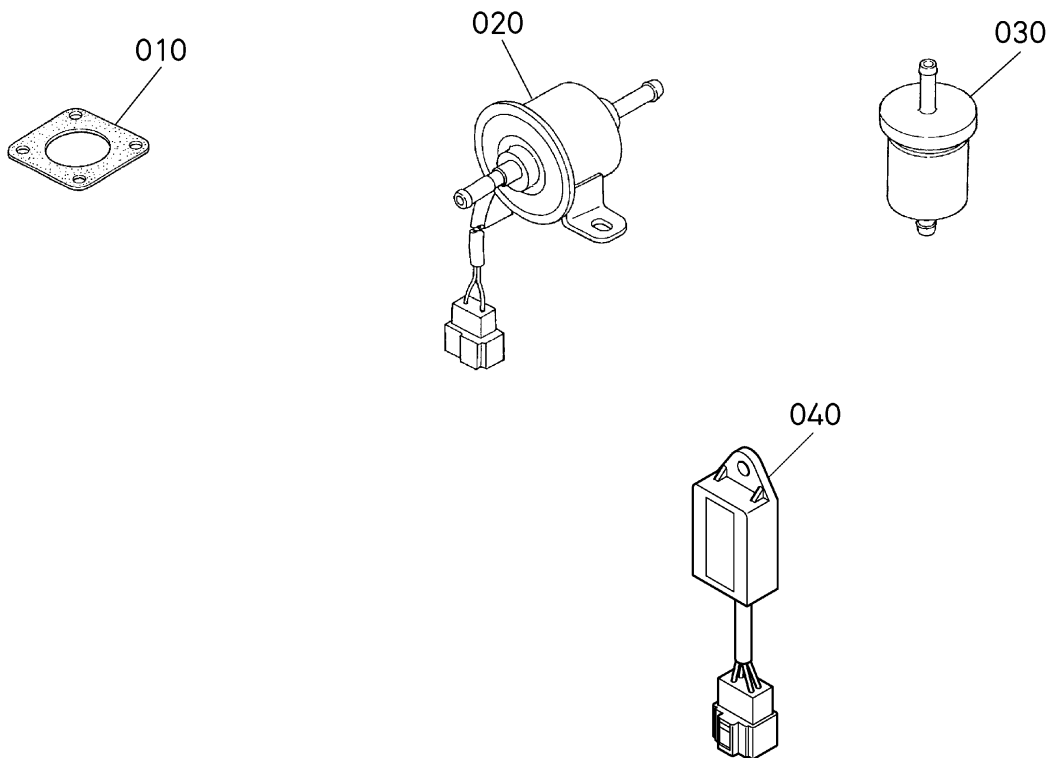

1J406-044-10

≡ Interchangeable

NI not Interchangeable

>> new for old

<< old for new

No.	Código de pieza	Descripción	Cant	Int	N.º de serie/PIN	Observaciones	Kg
010	19258-12230	JUNTA,SILENCIADOR NA	1				0.025
020	RC601-51352	CONJ.BOMBA,CMBSTBL	1				0.31
030	12581-43012	CONJ.FILTRO,CMBSTBL	1				0.034
040	1K533-65660	CONTROLADOR	1				0.09