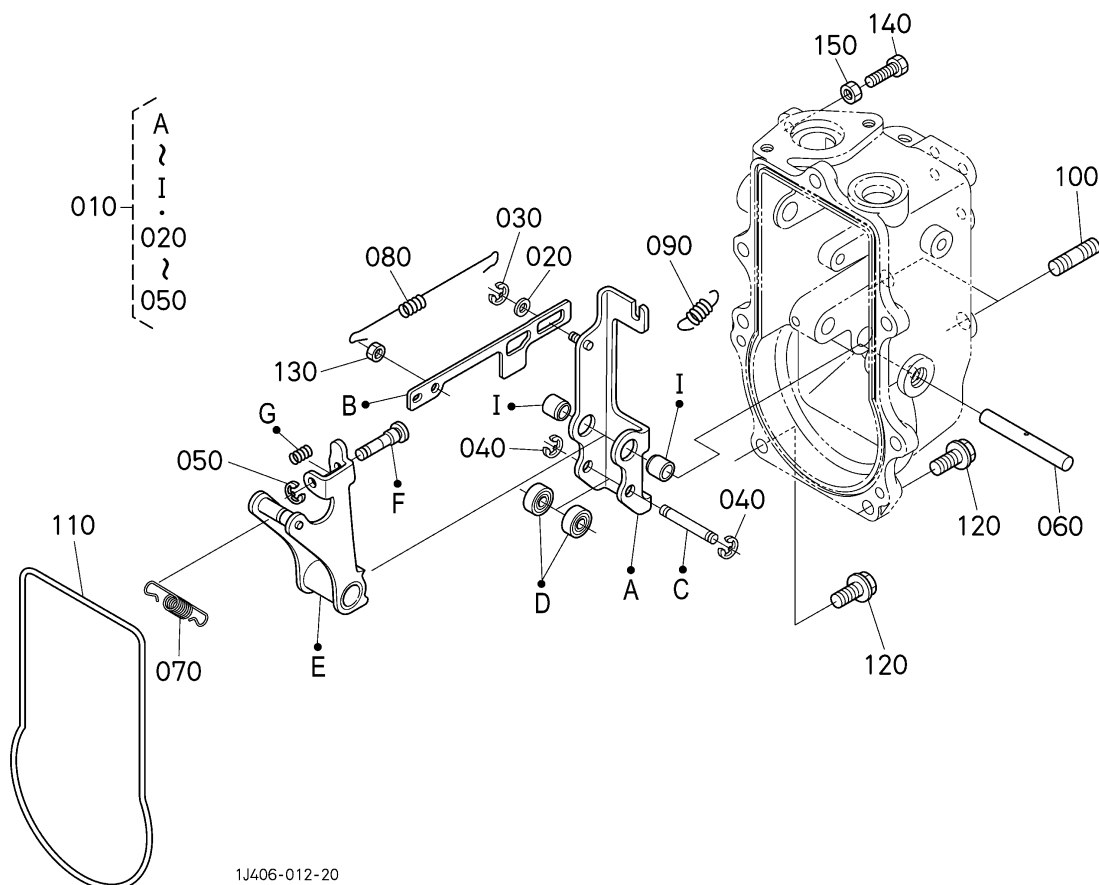

≡ Interchangeable

NI not Interchangeable

>> new for old

<< old for new

No.	Código de pieza	Descripción	Cant	Int	N. ° de serie/PIN	Observaciones	Kg
010	1J510-56030	CONJ.PALANCA,BFRCCN	1				0.2
020	04013-50050	ARANDELA,SIMPLE	1				0.001
030	04613-50040	ANILLO,EXTERNO	1				0.001
040	04613-50050	ANILLO,EXTERNO	2				0.001
050	04613-50030	ANILLO,EXTERNO	1				0.001
060	1G517-56150	EJE,BFRCCN PLNC	1				0.021
070	1C010-56413	RESORTE,REGULADOR	1				0.005
080	1C010-56480	RESORTE,ARRANQUE	1				0.001
090	1C010-57920	RESORTE,PRR PLNC	1				0.001
100	01518-50820	ESPARRAGO	2				0.012
110	1C010-55770	JUNTA,RGLDR CRCS	1				0.001
120	01754-50620	TORNILLO,BRIDA	7				0.007