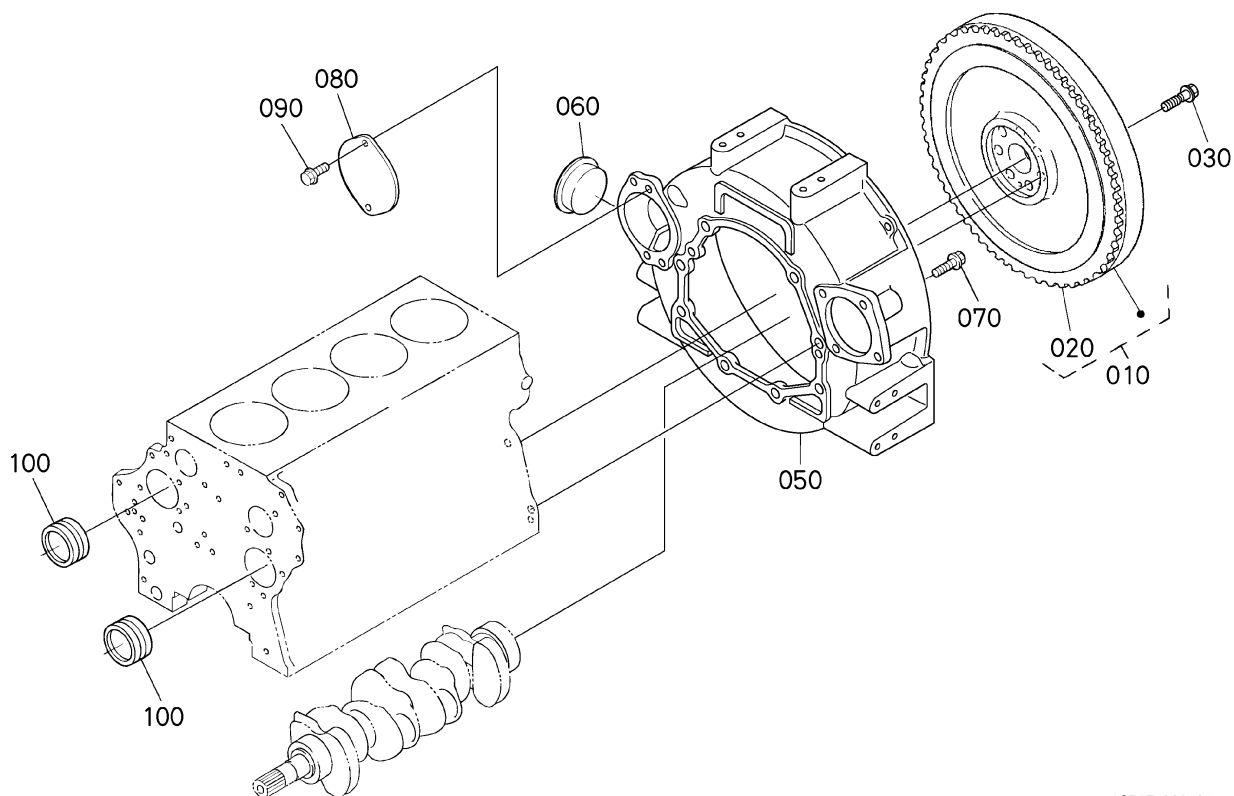

1G517-003-21

≡ Interchangeable

NI not Interchangeable

>> new for old

<< old for new

No.	Código de pieza	Descripción	Cant	Int	N.º de serie/PIN	Observaciones	Kg
010	1G517-25010	COMPLETO VOLANTE	1				35.0
020	1G772-63823	ENGRANAJE,ARO	1				2.07
030	15471-25162	TORNILLO,VOLANTE	7				0.05
050	1G517-04610	CARCASA,VOLANTE	1				22.0
060	1C010-04680	CUBIERTA	1				0.013
070	1G772-91032	TORNILLO,BRIDA	8				0.04
080	1C010-04450	CUBIERTA,FRSC/AG	1				0.42
090	01774-51020	TORNILLO,BRIDA	2				0.02
100	1C020-26340	CUBIERTA,COMPENSADOR	2				0.27