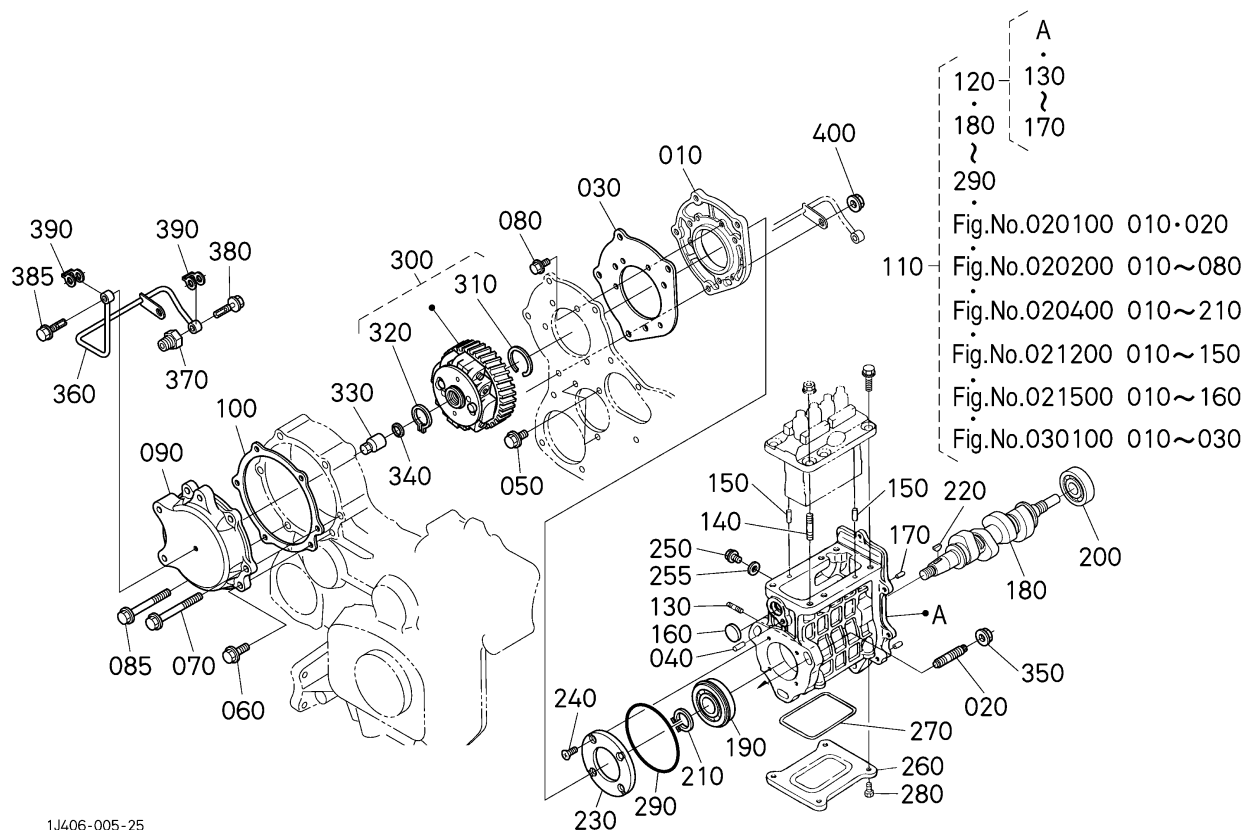

1J406-005-25

≡ Interchangeable

NI not Interchangeable

>> new for old

<< old for new

No.	Código de pieza	Descripción	Cant	Int	N. ° de serie/PIN	Observaciones	Kg
010	1C010-51177	BASE,INYECCION BOMBA	1				1.16
020	1C020-91490	ESPARRAGO	3				0.015
030	1C010-51180	JUNTA,I/P BASE	1				0.006
040	05012-00614	PASADOR	1				0.004
050	01754-50816	TORNILLO,BRIDA	3				0.011
060	01754-50825	TORNILLO,BRIDA	1				0.01
070	01754-50875	TORNILLO,BRIDA	4				0.03
080	01754-50616	TORNILLO,BRIDA	3				0.006
085	1G596-91012	TORNILLO	1				0.032
090	1G574-51652	CUBIERTA,INYCCN BMB	1				0.37
100	1C010-51663	JUNTA,I/P CUBIERTA	1				0.003
110	1E222-50100	KIT BOMBA,INYECCION	1				0.0