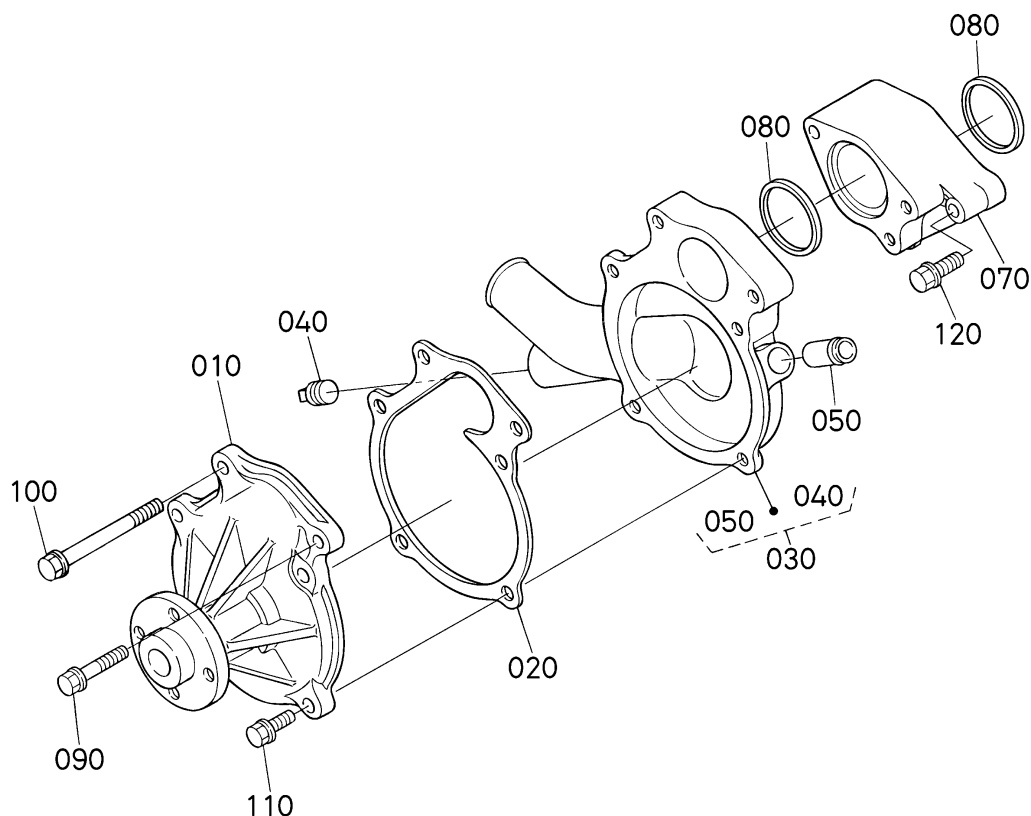

1G559-004-11

≡ Interchangeable

NI not Interchangeable

>> new for old

<< old for new

No.	Código de pieza	Descripción	Cant	Int	N. ° de serie/PIN	Observaciones	Kg
010	1K011-73034	CONJUNTO BOMBA,AGUA	1				1.08
020	1C010-73430	JUNTA,AGUA BOMBA	1				0.003
030	1K011-73060	CONJ.SOPORTE AG/BMB	1				0.9
040	06312-10030	TAPON	1				0.029
050	16241-05550	JUNTA,RSPRDR TB	1				0.02
070	1K011-73820	SOPORTE,AGUA BOMBA	1				0.43
080	1J550-73760	JUNTA,AGUA BOMBA	2				0.002
090	01754-50880	TORNILLO,BRIDA	2				0.032
100	01754-50804	TORNILLO,BRIDA	1				0.04
110	01754-50830	TORNILLO,BRIDA	3				0.016
120	01754-50840	TORNILLO,BRIDA	3				0.02