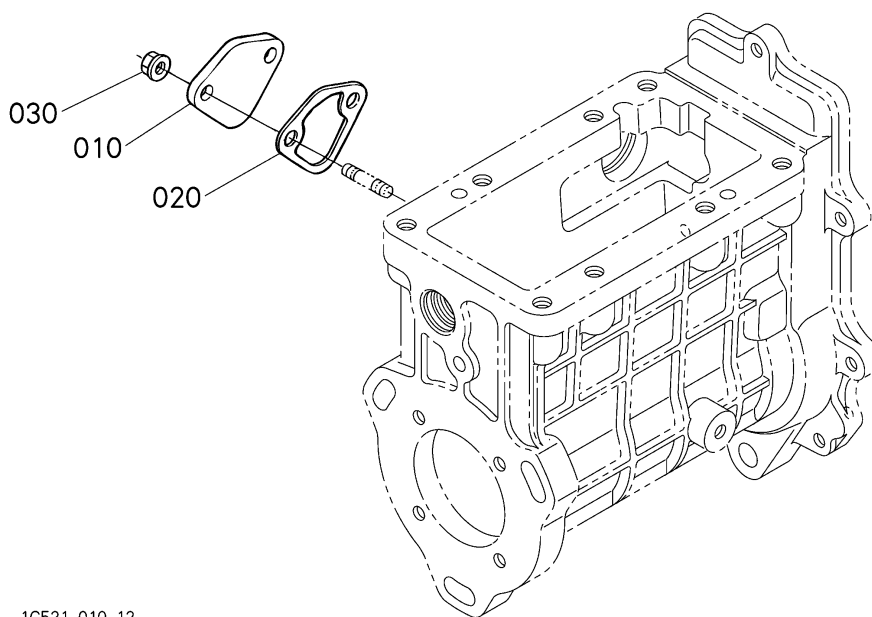

1G521-010-12

≡ Interchangeable

**NI** not Interchangeable

>> new for old

<< old for new

No.	Código de pieza	Descripción	Cant	Int	N.º de serie/PIN	Observaciones	Kg
010	15852-52850	CUBIERTA	1				0.05
020	16261-52140	JUNTA,CMBSTBL BMB	1				0.001
030	02751-50060	TUERCA,BRIDA	2				0.005