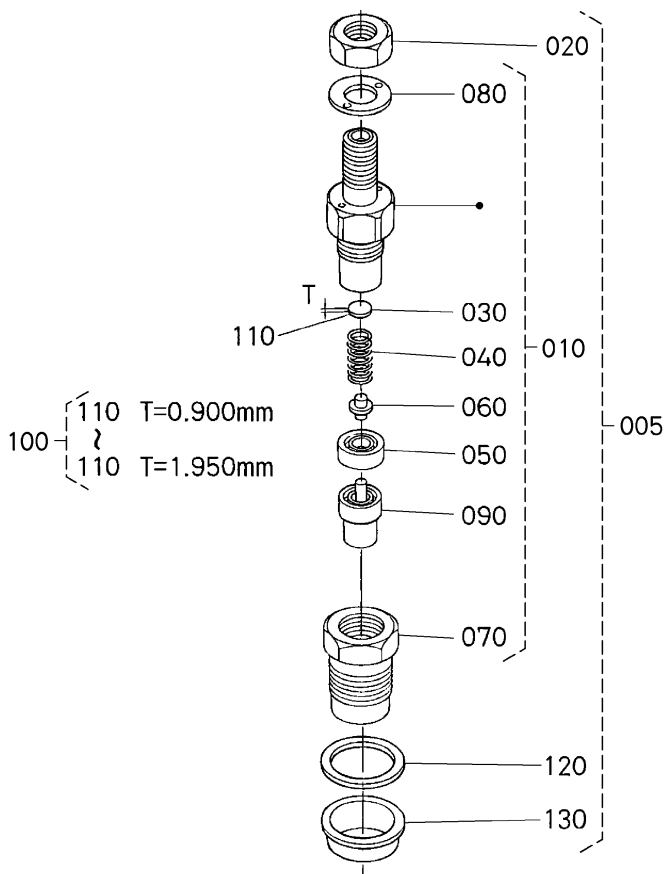

1J406-045-10

≡ Interchangeable

NI not Interchangeable

>> new for old

<< old for new

No.	Código de pieza	Descripción	Cant	Int	N. ° de serie/PIN	Observaciones	Kg
010	15471-01740	GANCHO,MOTOR	1				0.18
015	15471-01740	GANCHO,MOTOR	1				0.18
020	01754-50814	TORNILLO,BRIDA	3				0.012
030	1J542-91632	ESPARRAGO	1				0.011
040	02751-50080	TUERCA,BRIDA	1				0.006
050	12234-67580	ABRAZADERA,CABLE	1				0.012
060	1J510-03024	CONJ.CILINDRO CLT	1				26.0
070	15221-03370	TAPA,SELLADO	5				0.01
080	15221-03490	TAPA,SELLADO	1				0.02
090	07715-03209	BOLA	4				0.002
100	15521-96020	TAPON	1				0.003
110	15841-96020	TAPON	1				0.02

≡ Interchangeable

NI not Interchangeable

>> new for old

<< old for new

No.	Código de pieza	Descripción	Cant	Int	N. ° de serie/PIN	Observaciones	Kg
160	19077-53650	RETEN,CALOR	4				0.002
170	1C010-53710	INYECTOR DE LA PIPA	1				0.13
180	1C010-53720	INYECTOR DE LA PIPA	1				0.13
190	1C010-53730	INYECTOR DE LA PIPA	1				0.13
200	1C010-53740	INYECTOR DE LA PIPA	1				0.13
210	15841-53850	ABRAZADERA	3				0.008
220	15841-53860	ABRAZADERA	3				0.008
230	03024-50520	TORNILLO	3				0.004
240	16415-65512	BUJIA CALENTAMIENTO	4				0.03
250	1C010-65560	CABLE,BJ CLNTMNT TPN	1				0.02
260	02761-50040	TUERCA,BRIDA	4				0.002

16541-021-13

≡ Interchangeable

NI not Interchangeable

>> new for old

<< old for new

No.	Código de pieza	Descripción	Cant	Int	N. ° de serie/PIN	Observaciones	Kg
005	1C010-53900	KIT SOPORTE,TOBERA	4				0.14
010	1C010-53002	CONJ.SOPORTE,TBR	4				0.15
020	1G826-92032	TUERCA	4				0.004
030	15841-53230	ARANDELA,AJUSTE	4			0.900mm	0.001
040	1C010-53170	RESORTE,TOBERA	4				0.003
050	15841-53350	PIEZA,DISTANCIA	4				0.004
060	15841-53160	EMPUJAR VARILLA	4				0.001
070	16475-53280	TUERCA,TOBERA	4				0.03
080	15841-94040	ARANDELA	4				0.001
090	1C010-53610	PIEZA,TOBERA	4				0.025
100	15841-98100	CONJ.ANDELA,AJSTR	4				0.043
110	15841-53230	ARANDELA,AJUSTE	4			0.900mm	0.001