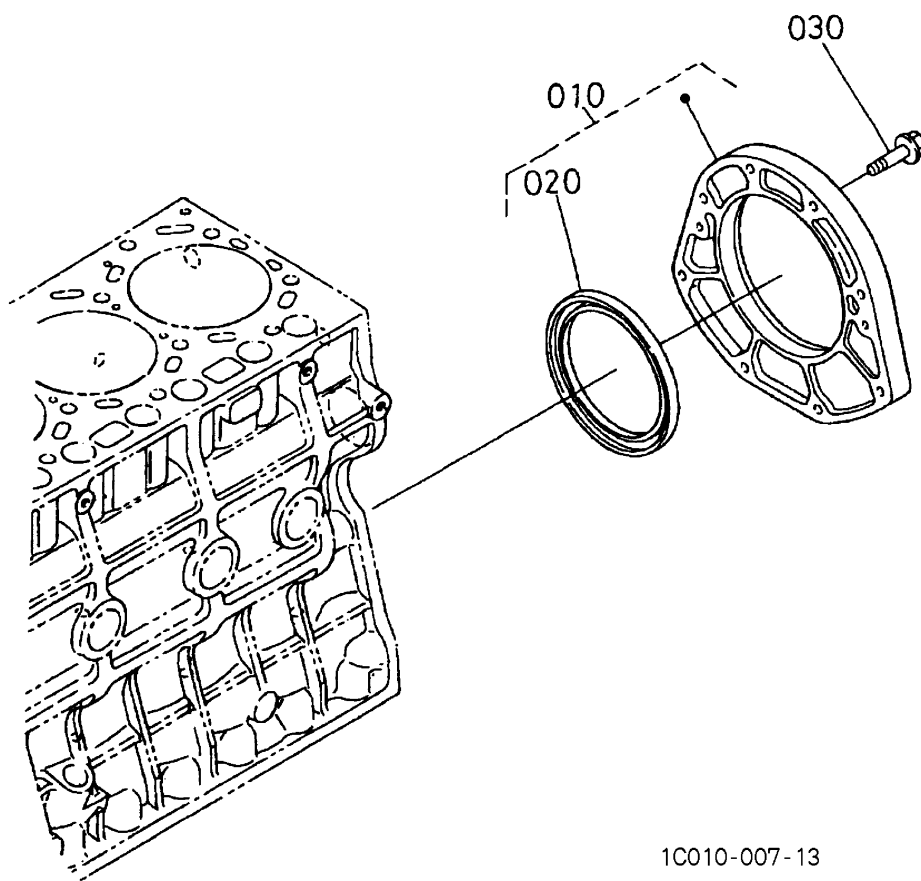

1C010-007-13

≡ Interchangeable

NI not Interchangeable

>> new for old

<< old for new

No.	Código de pieza	Descripción	Cant	Int	N. ° de serie/PIN	Observaciones	Kg
010	1C010-04300	CONJ.CUBIERTA,PNT CJ	1				0.67
020	1C010-04460	SELLO	1				0.07
030	01754-50830	TORNILLO,BRIDA	8				0.016